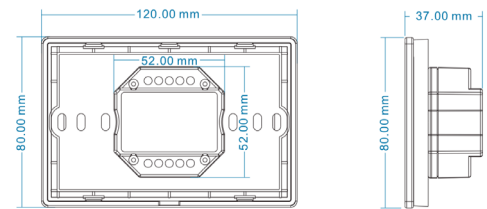

DMX-T4-ZONE

Universal DMX Control + Remote Control
Brightness Color Temperature RGB/RGBW - RGB+Color Temperature

Il DMX-T4-ZONE è un'interfaccia di controllo DMX touch sensitive .
Un unico prodotto per molteplici funzioni: controllo temperatura colore, gestione RGB/RGBW, RGB + temperatura colore.
Compatibile con la serie DRC1224-5CV

DC Input Touch
Panel Remote Control
DC input remote control.
Black and white color available.
Achieve group control.
0.5% -100% smooth dimming.
RF 2.4G, 30m remote distance.

CODE	Input Voltage	Output Signal	Control
DMX-T4-ZONE-B	85-265VAC	DMX512+ RF 2,4G	4 zone
DMX-T4-ZONE-W	85-265VAC	DMX512+ RF 2,4G	4 zone
POWER SUPPLY INCLUDED - ALIMENTATORE INCLUSO			
WHITE OR BLACK COLOR - COLORE BIANCO O NERO			